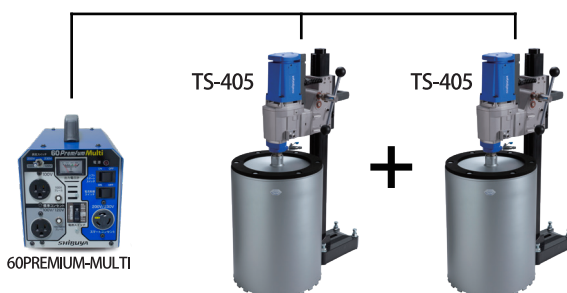

6kVAクラス 最軽量 ダイモトランス 60Premium Multi

1台あれば憂いなし。
国内全てのダイモドリルに使用可能。

最大出力
6kVA

●漏電遮断機能付き
(全コンセント対応)

仕様	
定格容量	6kVA (連続)
入力電圧	200V 専用
周波数	50 / 60Hz
出力電圧	105V / 125V 200V / 230V
寸法	W161×L280×H231mm
重量	11.8kg

■出力コンセント

スマートコンセント 200v / 230v※1 20A×1

標準コンセント 100v / 120v※2 15A×1 100v 15A×1

※1…昇圧時は 230V
※2…昇圧時は 120V

マルチ出力 100v・120v 200v・230v 対応

国内全てのコアドリルが使用可能。

大容量 定格容量 6kVA

TS-405 (100V・2700W) 2台 同時運転可能。

特許技術

スマート
制御機能

■ソフトスタート機能

突入電流を軽減し、現場電源を安定化。
モーター起動時の反動を抑制し、安全性が向上します。

■電流制御機能

過度な押圧を検知し、電流値を自動で制御。
機械の負担軽減に役立ちます。

⚠️ 使用前には、「取扱説明書」を必ず最後までお読みいただき、正しく安全にご使用下さい。
お断り無しに仕様を変更する事があります。

このカタログの内容は 2022 年 8 月現在のものです。

東京支店 TEL (03) 5995-6761
札幌営業所 TEL (011) 787-8311
仙台営業所 TEL (022) 287-1661
神奈川営業所 TEL (045) 250-0530