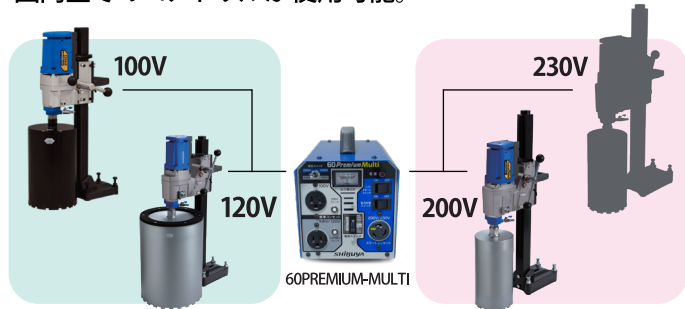

6kVAクラス 最軽量 ダイモトランス 60Premium Multi

1台あれば憂いなし。
国内全てのダイモドリルに使用可能。

最大出力
6kVA

●漏電遮断機能付き
(全コンセント対応)

仕様	
定格容量	6kVA (連続)
入力電圧	200V 専用
周波数	50 / 60Hz
出力電圧	105V / 125V 200V / 230V
寸法	W161×L280×H231mm
重量	11.8kg

■出力コンセント

スマートコンセント 200v / 230v※1 20A×1

標準コンセント 100v / 120v※2 15A×1 100v 15A×1

※1…昇圧時は 230V
※2…昇圧時は 120V

マルチ出力 100v・120v 200v・230v 対応

国内全てのコアドリルが使用可能。

大容量 定格容量 6kVA

TS-405 (100V・2700W) 2台 同時運転可能。

特許技術

スマート
制御機能

■ソフトスタート機能

突入電流を軽減し、現場電源を安定化。
モーター起動時の反動を抑制し、安全性が向上します。

■電流制御機能

過度な押圧を検知し、電流値を自動で制御。
機械の負担軽減に役立ちます。

⚠️ 使用前には、「取扱説明書」を必ず最後までお読みいただき、正しく安全にご使用下さい。
お断り無しに仕様を変更する事があります。

このカタログの内容は 2022 年 8 月現在のものです。

東京支店 TEL (03) 5995-6761
札幌営業所 TEL (011) 787-8311
仙台営業所 TEL (022) 287-1661
神奈川営業所 TEL (045) 250-0530