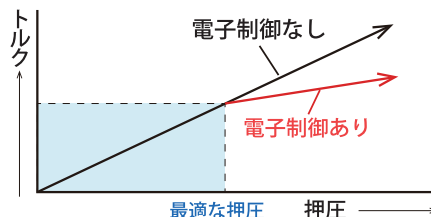

スマート
制御機能

■ソフトスタート機能

突入電流を軽減し、現場電源を安定化。
モーター起動時の反動を抑制し、安全性が向上します。

■電流制御機能

過度な押圧を検知し、電流値を自動で制御。
機械の負担軽減に役立ちます。

⚠️ 使用前には、「取扱説明書」を必ず最後までお読みいただき、正しく安全にご使用下さい。
お断り無しに仕様を変更する事があります。

このカタログの内容は 2022 年 8 月現在のものです。

東京支店 TEL (03) 5995-6761
札幌営業所 TEL (011) 787-8311
仙台営業所 TEL (022) 287-1661
神奈川営業所 TEL (045) 250-0530