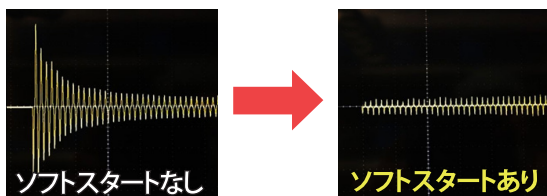

■ソフトスタート機能

突入電流を軽減し、現場電源を安定化。
モーター起動時の反動を抑制し、安全性が向上します。