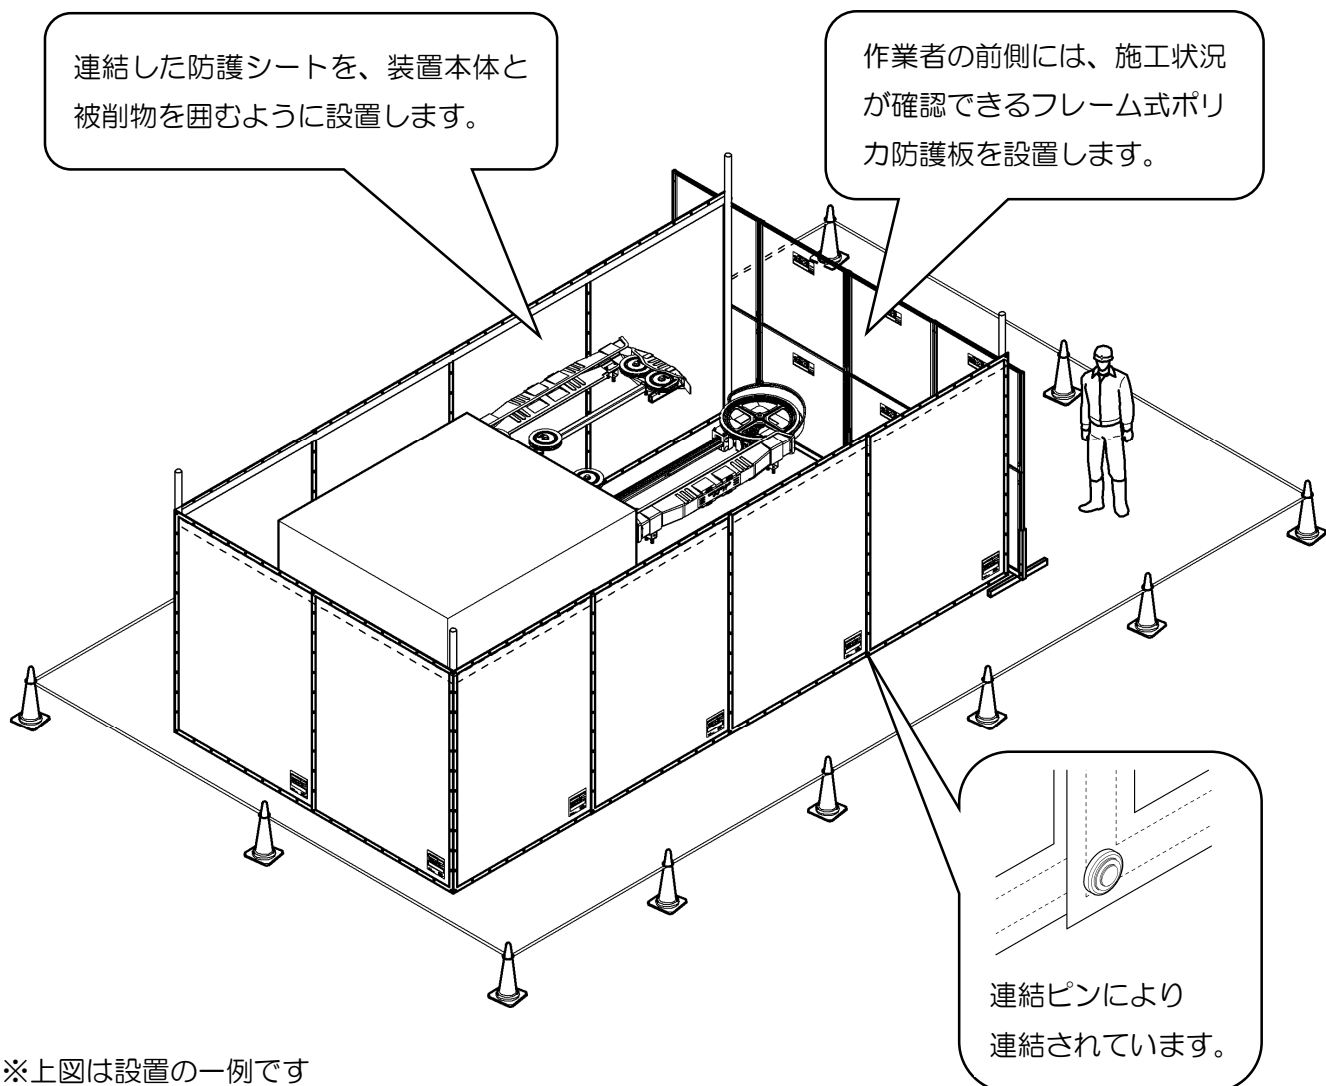

◆使用例

※上図は設置の一例です

◆コード・品名・現金標準価格

コード	品名	現金標準価格	備考
001390322	連結式ワイヤーソー防護シート 1.5×2m	¥120,000-	
001390323	連結ピン(15個入り)	¥1,500-	

◆発売開始日

2023年1月27日発売

NEW PRODUCTS