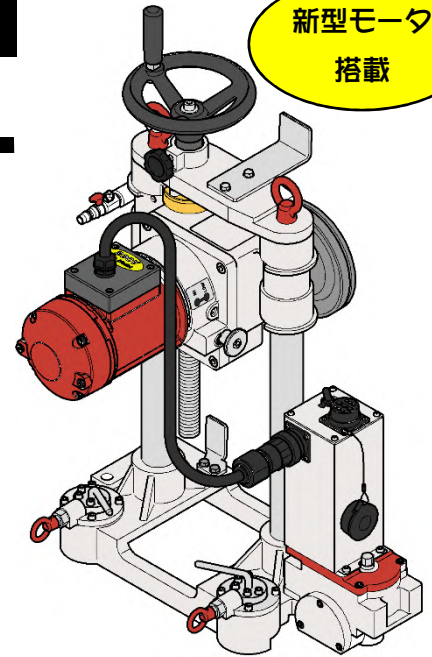

## ウォールカッター

# CDW-401AE Pro

新型モータ  
搭載

### ◆特長

- ◎ 230V電源を使用する、プロユーザー向けのウォールカッターです。
- ◎ 高電圧のため、電源ケーブルを延長しても高出力です。流れる電流が少ないため、電圧降下を抑えられます。
- ◎ 自動送り装置（操作盤）BE-31A Proと、ハードトランスHDT-5A Proまたは、HDT-4A Proが必要です。

### ◆仕様

型式名		CDW-401AE Pro
メインモータ	使用電源	単相交流 230V 50/60Hz
	定格電流	15A
	定格出力	2300W
無負荷回転速度	高速 (HI)	780min <sup>-1</sup>
	低速 (LOW)	320min <sup>-1</sup>
最大ブレード径		1036mm (40")
ブレード穴径		35mm
最大切込み深さ	782mm (30")	311mm (新品ブレード取付時)
	1036mm (40")	428mm (新品ブレード取付時)
送りモータ	使用電源	直流24V
	定格出力	54W
定格送り速度		632mm/min
定格送り推力		1785N
寸法[mm] W×L×H		484×452.5×753
質量 (コードを除く)		35.8kg